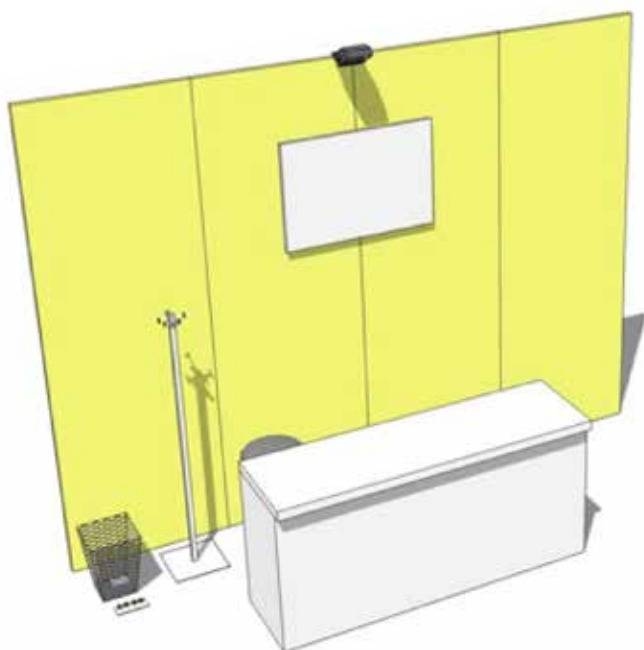

PACCHETTO SPONSORIZZAZIONE

COSTI DI PARTECIPAZIONE

QUOTA ISCRIZIONE (obbligatoria) 150,00 Euro

@ € 1.000,00

A) DESK da 200 cm.

completo di parete, faretto, 2 sgabelli, 1 cestino, 1 appendiabiti, 1 presa, 1 pannello in forex 70x100 con vostra grafica

- Utilizzo sala convegni (seminari in pillole)
- Sponsorizzazione mini evento dedicato alla formazione o spazio laboratorio/dimostrativo per le aziende
- Inserimento del logo aziendale all'interno della pianta catalogo
- Promozione nell'ambito della comunicazione tramite inserimento del banner nel sito, inserimento del logo aziendale sulla newsletter e post dedicato sui social

@ € 500,00

B) DESK da 100 cm.

completo di parete, faretto, 1 sgabello, 1 cestino, 1 appendiabiti, 1 presa, 1 pannello in forex 50x70 con vostra grafica

- Utilizzo sala convegni (seminari in pillole)
- Sponsorizzazione mini evento dedicato alla formazione o spazio laboratorio/dimostrativo per le aziende
- Promozione nell'ambito della comunicazione tramite inserimento del banner nel sito, inserimento del logo aziendale sulla newsletter e post dedicato sui social

A) DESK da 200 cm.